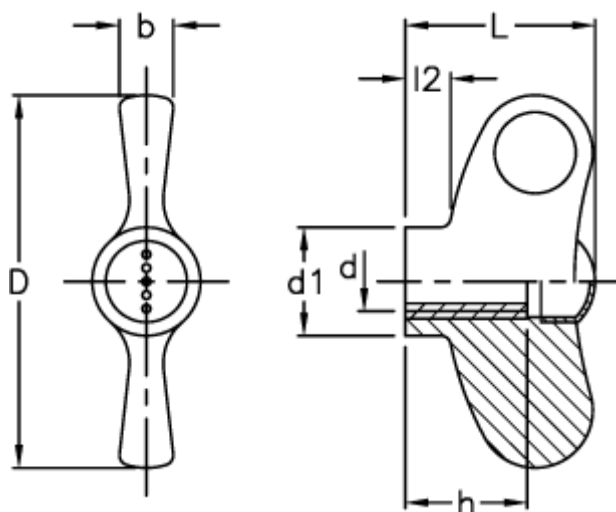

Varenummer: 23052232213
Beskrivelse: E+G Vingemøtrik
EWN.48 B-M6-C3, grå dækkappe

Mål

b	= 7
D	= 47
d1	= 13.5
d 6H	= M6
h	= 12
L	= 24
l2	= 5.5